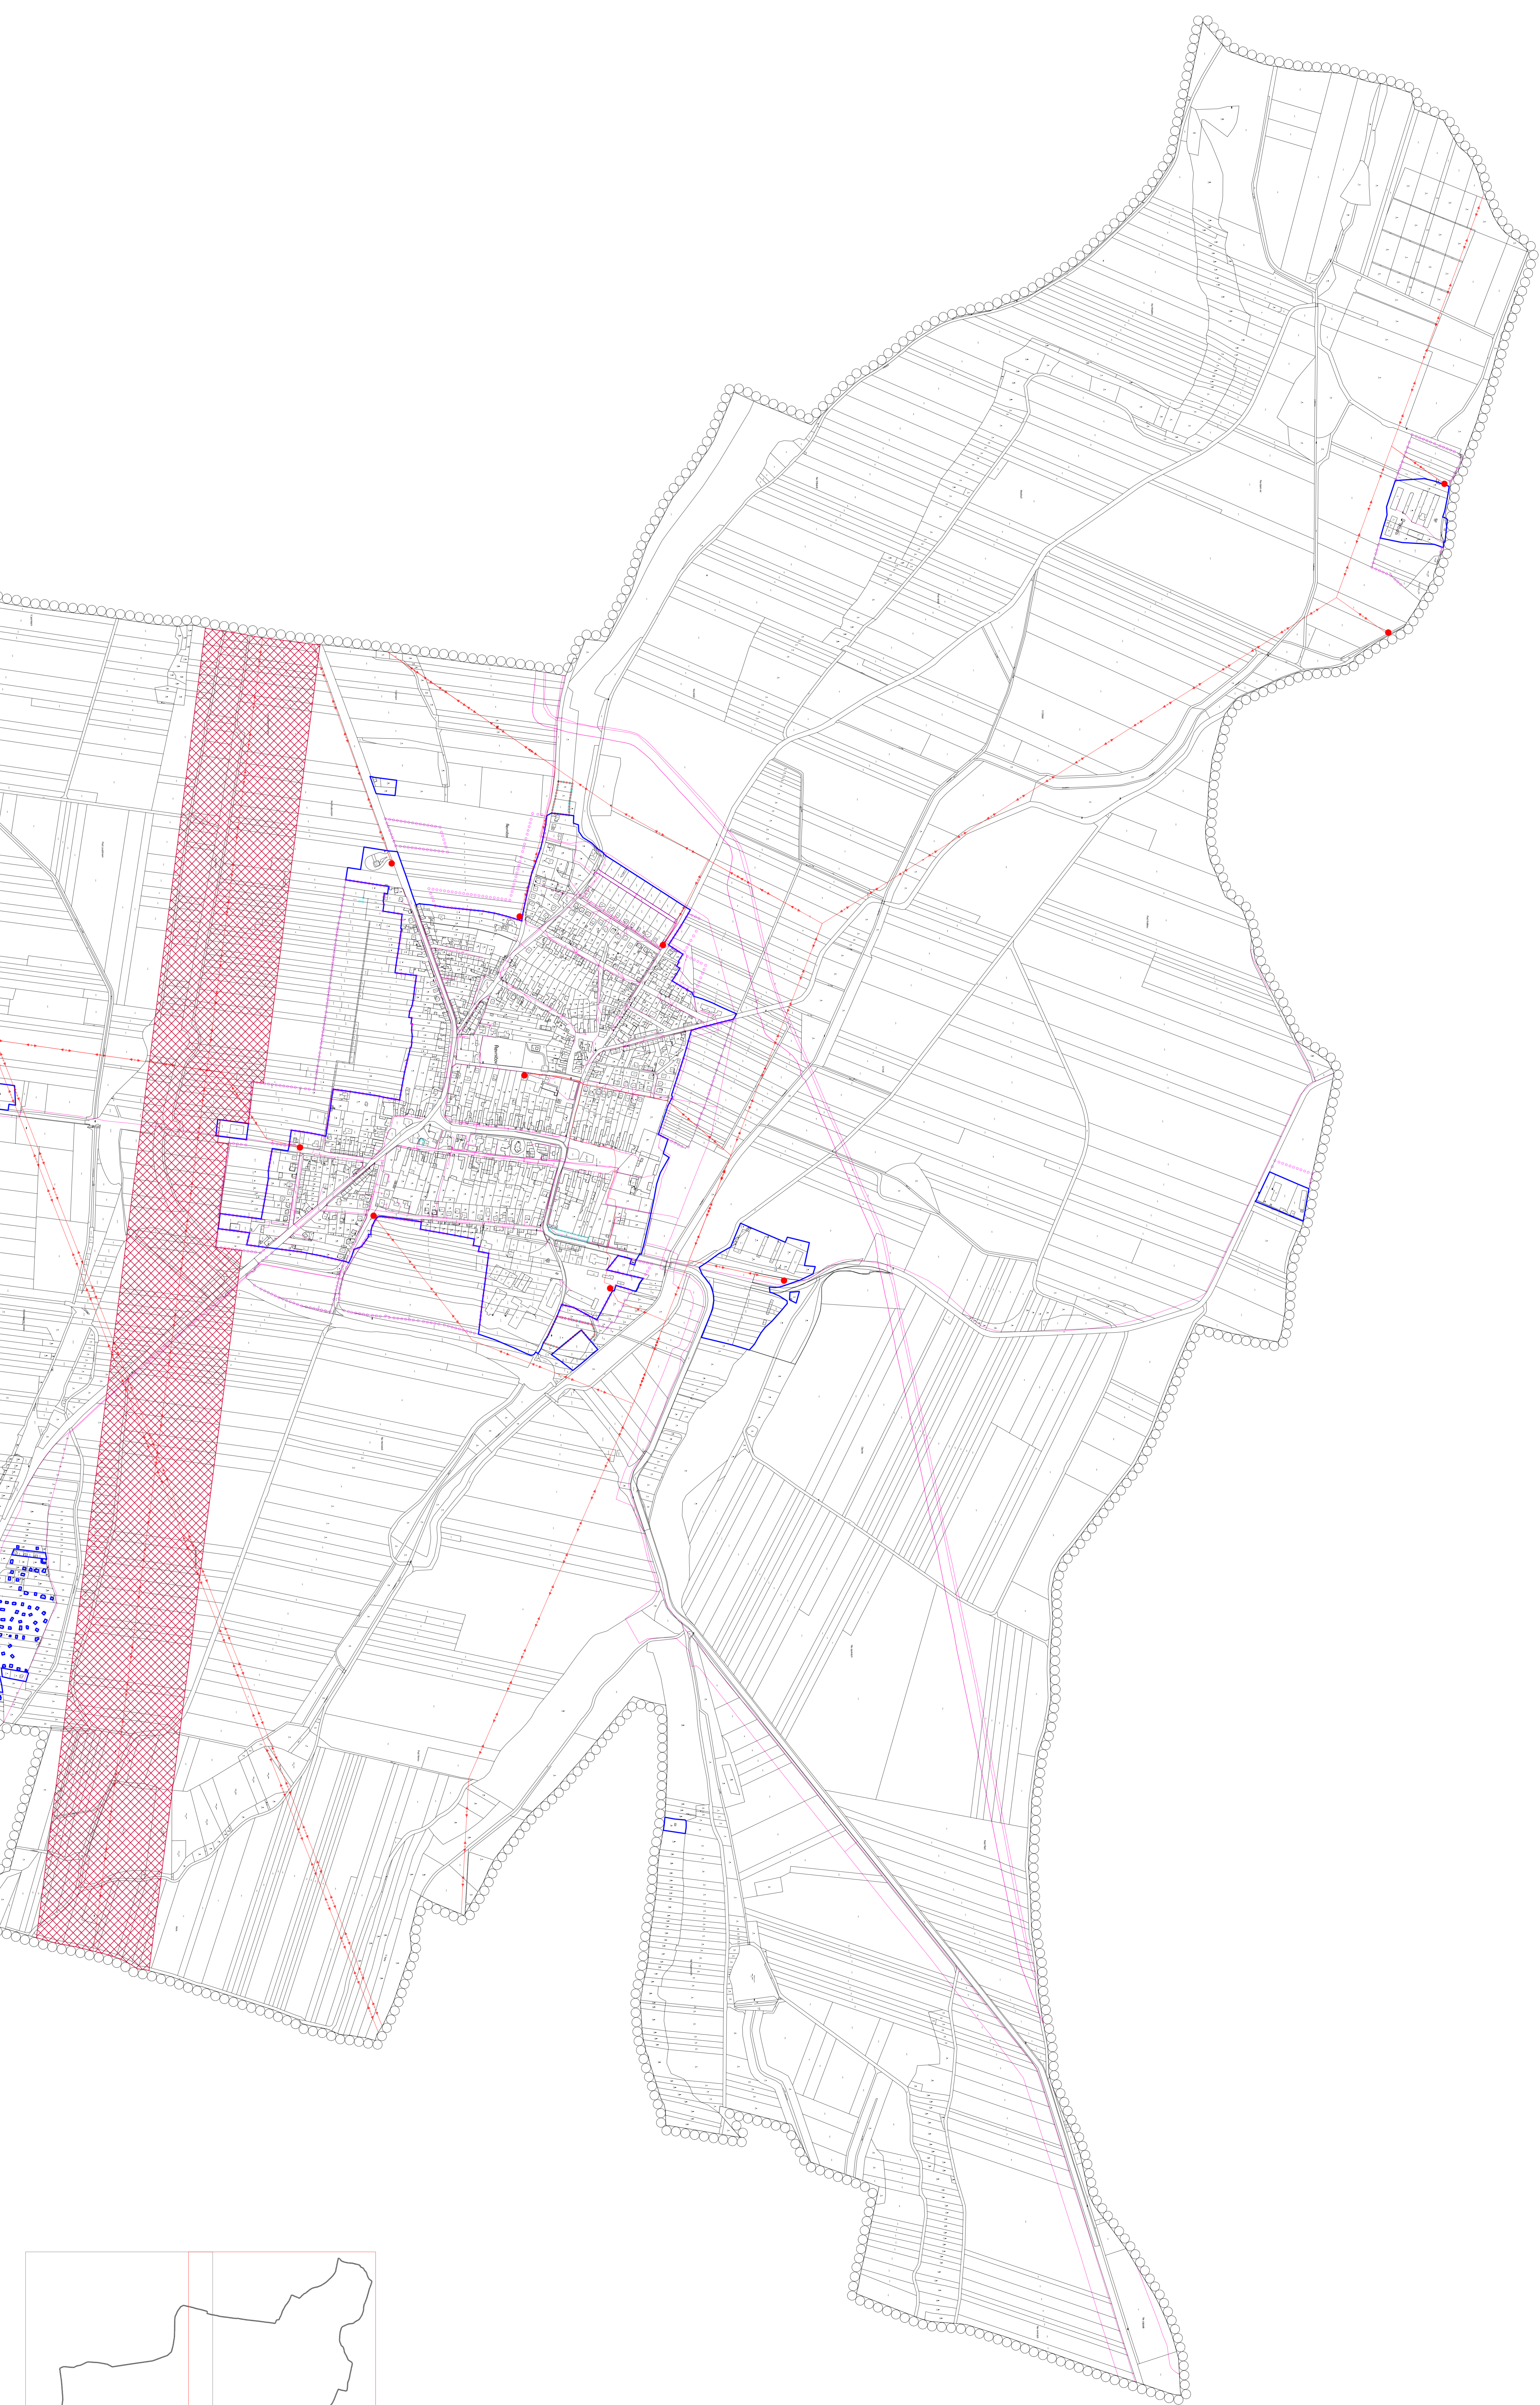

LEGENDA

STAV	NAVRH
(green line)	UZEMÍ REŠENIE ZÁKNOU č. 1
(blue line)	HRANICE ZASTAVENHO ÚZEMÍ
(red line)	HRANICE ZASTAVITELNÝCH PLOCH ZÁKNOU
(purple line)	HRANICE ZASTAVITELNÝCH PLOCH ÚP
(red dot)	TRAFOSŤANICE
(red dashed line)	VEN. VERBNÍ EL.ENERGIE 400KV
(red dashed line)	VEN. VERBNÍ EL.ENERGIE 23KV
(red dashed line)	KAB. VERBNÍ EL.ENERGIE 22KV
(red dashed line)	KOMUNIKAČNÍ VERBNÍ
(red dashed line)	KOMUNIKAČNÍ ZABÍTZENÍ
(red dashed line)	P18 - KONTIČNÍ EL.VERBNÍ

ZÁZNAM O ÚČINNOSTI		Revizíčov	
objekt vypracovaný	1	projektant	1
poslední číslo pracovní listy	1	schvalovatel	1
datum schválení dokumentu	1	objekt schválený	1
objekt schválený	1	objekt schválený	1
objekt schválený	1	objekt schválený	1
objekt schválený	1	objekt schválený	1
objekt schválený	1	objekt schválený	1